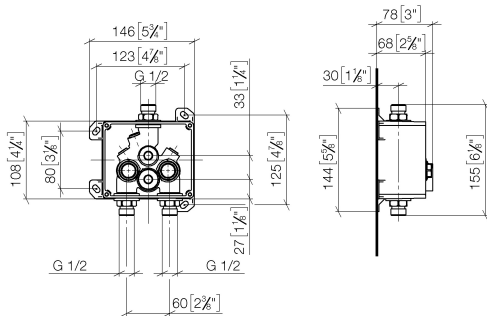

## eSET Touchfree Robinetterie lavabo avec réglage de la température à combiner avec des robinetteries pour montage isolé -

---

35 740 970 90

- sans plomb
- 2x anti-retour
- 2x raccord filetage mâle 1/2"
- sortie avec flexible de pression
- montage apparent

Combinable avec les becs déverseurs des séries Vaia, Lissé, CL.1, IMO, Tara., Tara Logic, Meta.02, Deque, Supernova, Symetrics, LULU et MEM

Non combinable avec une vasque en acier vitrifié. A combiner avec l'article réf. 10 126 970-FF.

**eSET Touchfree Robinetterie lavabo avec réglage de la température à combiner avec des robinetteries pour montage isolé -**

35 740 970 90  
mm [inches]

**Certificats**

LGA\_29120.

WRAS\_1906116.

Belgaqua\_23-210-27\_1.

**eSET Touchfree Robinetterie lavabo avec réglage de la température à combiner avec des robinetteries pour montage isolé -**

35 740 970 90

**Liste des pièces de rechange**

N°	Article Numéro	Désignation	Fréquence de montage	Délai de livraison
1	04 30 31 024 01 90	set de fixation	2	2
2	04 31 20 039 11 90	bonde de fond	3	2
3	90 14 10 010 00 90	joint	3	2
4	90 23 01 040 00 90	anti-retour	2	2
5	90 14 10 056 00 90	joint	2	2
6	09 24 03 219 90	raccord à vis	2	2
7	09 14 10 117 90	joint	1	2
8	09 14 10 031 90	joint	1	2