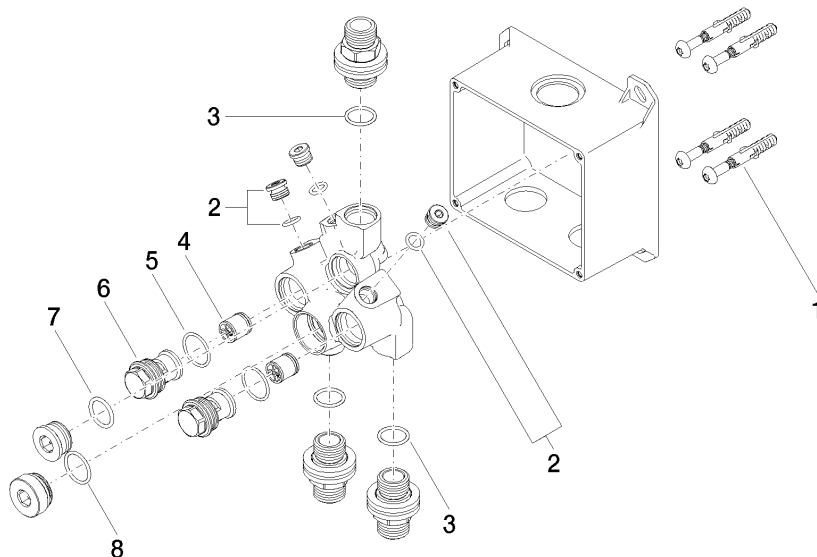

## eSET Touchfree Robinetterie lavabo avec réglage de la température à combiner avec des robinetteries pour montage isolé -

---

35 740 970 90

- sans plomb
- 2x anti-retour
- 2x raccord filetage mâle 1/2"
- sortie avec flexible de pression
- montage apparent

**eSET Touchfree Robinetterie lavabo avec réglage de la température à combiner avec des robinetteries pour montage isolé -**

35 740 970 90  
mm [inches]

**Certificats**

LGA\_29120.

WRAS\_1906116.

Belgaqua\_23-210-27\_1.

**eSET Touchfree Robinetterie lavabo avec réglage de la température à combiner avec des robinetteries pour montage isolé -**

35 740 970 90

**Liste des pièces de rechange**

N°	Article Numéro	Désignation	Fréquence de montage	Délai de livraison
1	04 30 31 024 01 90	set de fixation	2	2
2	04 31 20 039 11 90	bonde de fond	3	2
3	90 14 10 010 00 90	joint	3	2
4	90 23 01 040 00 90	anti-retour	2	2
5	90 14 10 056 00 90	joint	2	2
6	09 24 03 219 90	raccord à vis	2	2
7	09 14 10 117 90	joint	1	2
8	09 14 10 031 90	joint	1	2